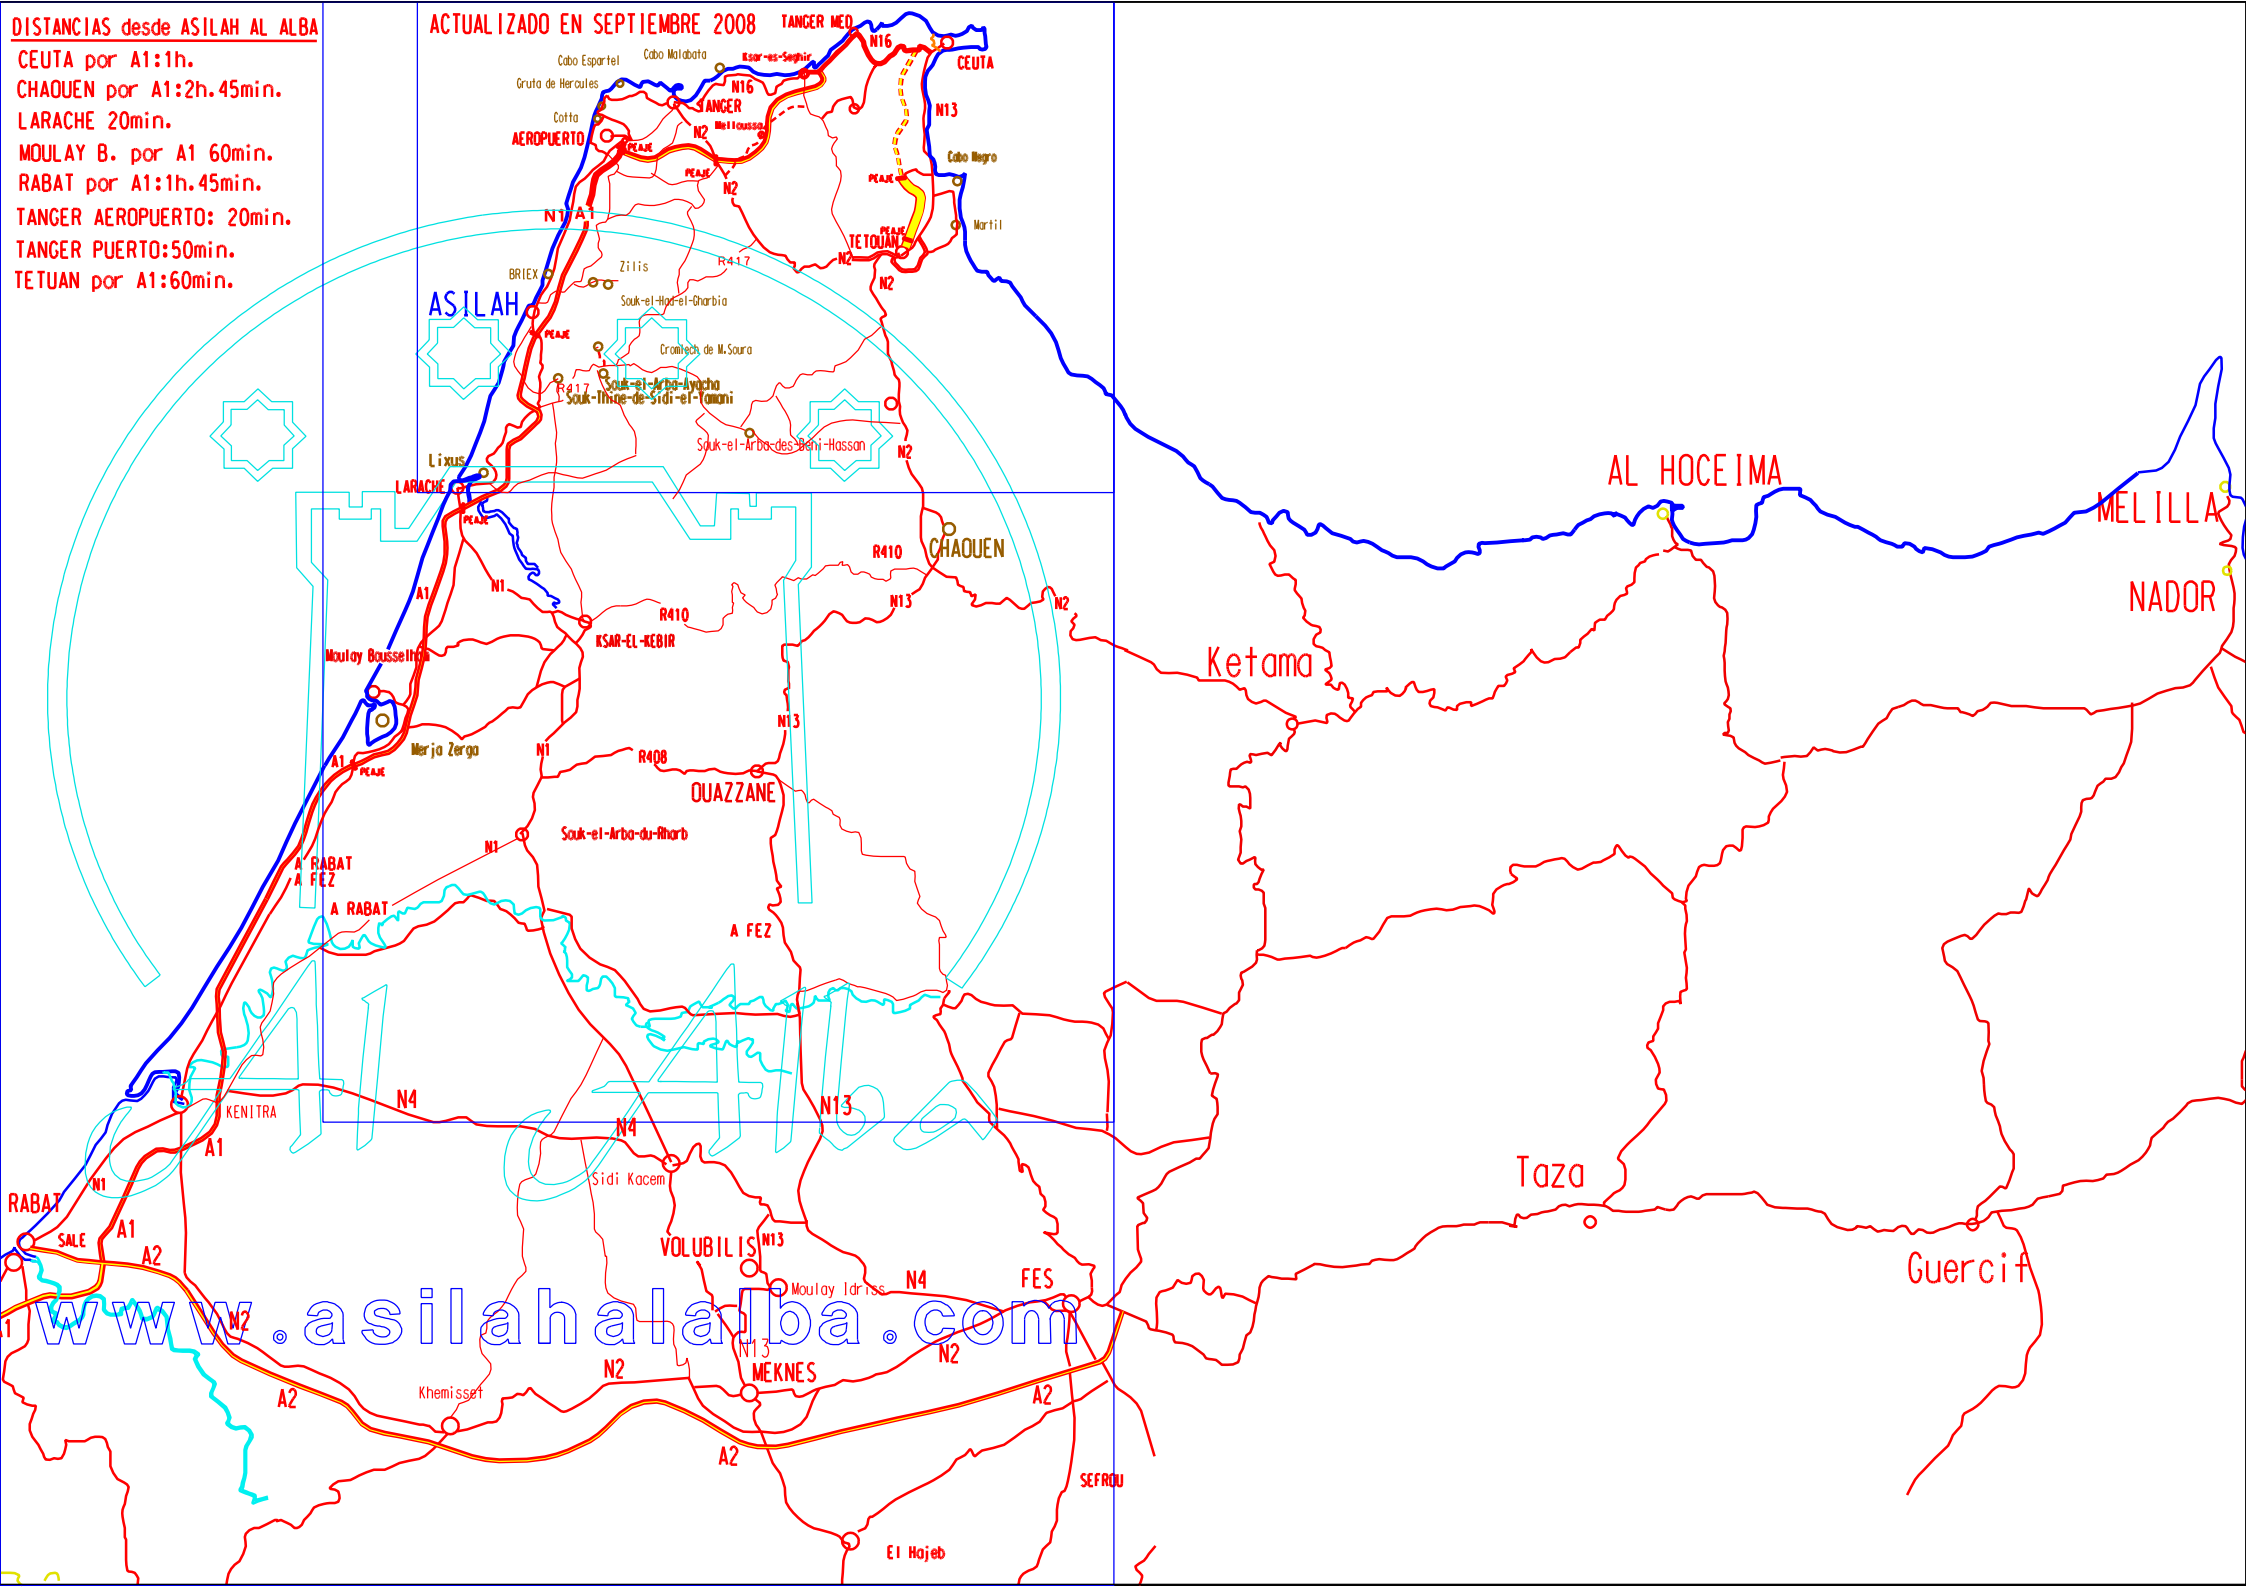

DISTANCIAS desde ASILAH AL ALBA

- CEUTA por A1:1h.
- CHAOUEN por A1:2h.45min.
- LARACHE 20min.
- MOULAY B. por A1 60min.
- RABAT por A1:1h.45min.
- TANGER AEROPUERTO: 20min.
- TANGER PUERTO:50min.
- TETUAN por A1:60min.

ACTUALIZADO EN SEPTIEMBRE 2008

www.asilahalalba.com