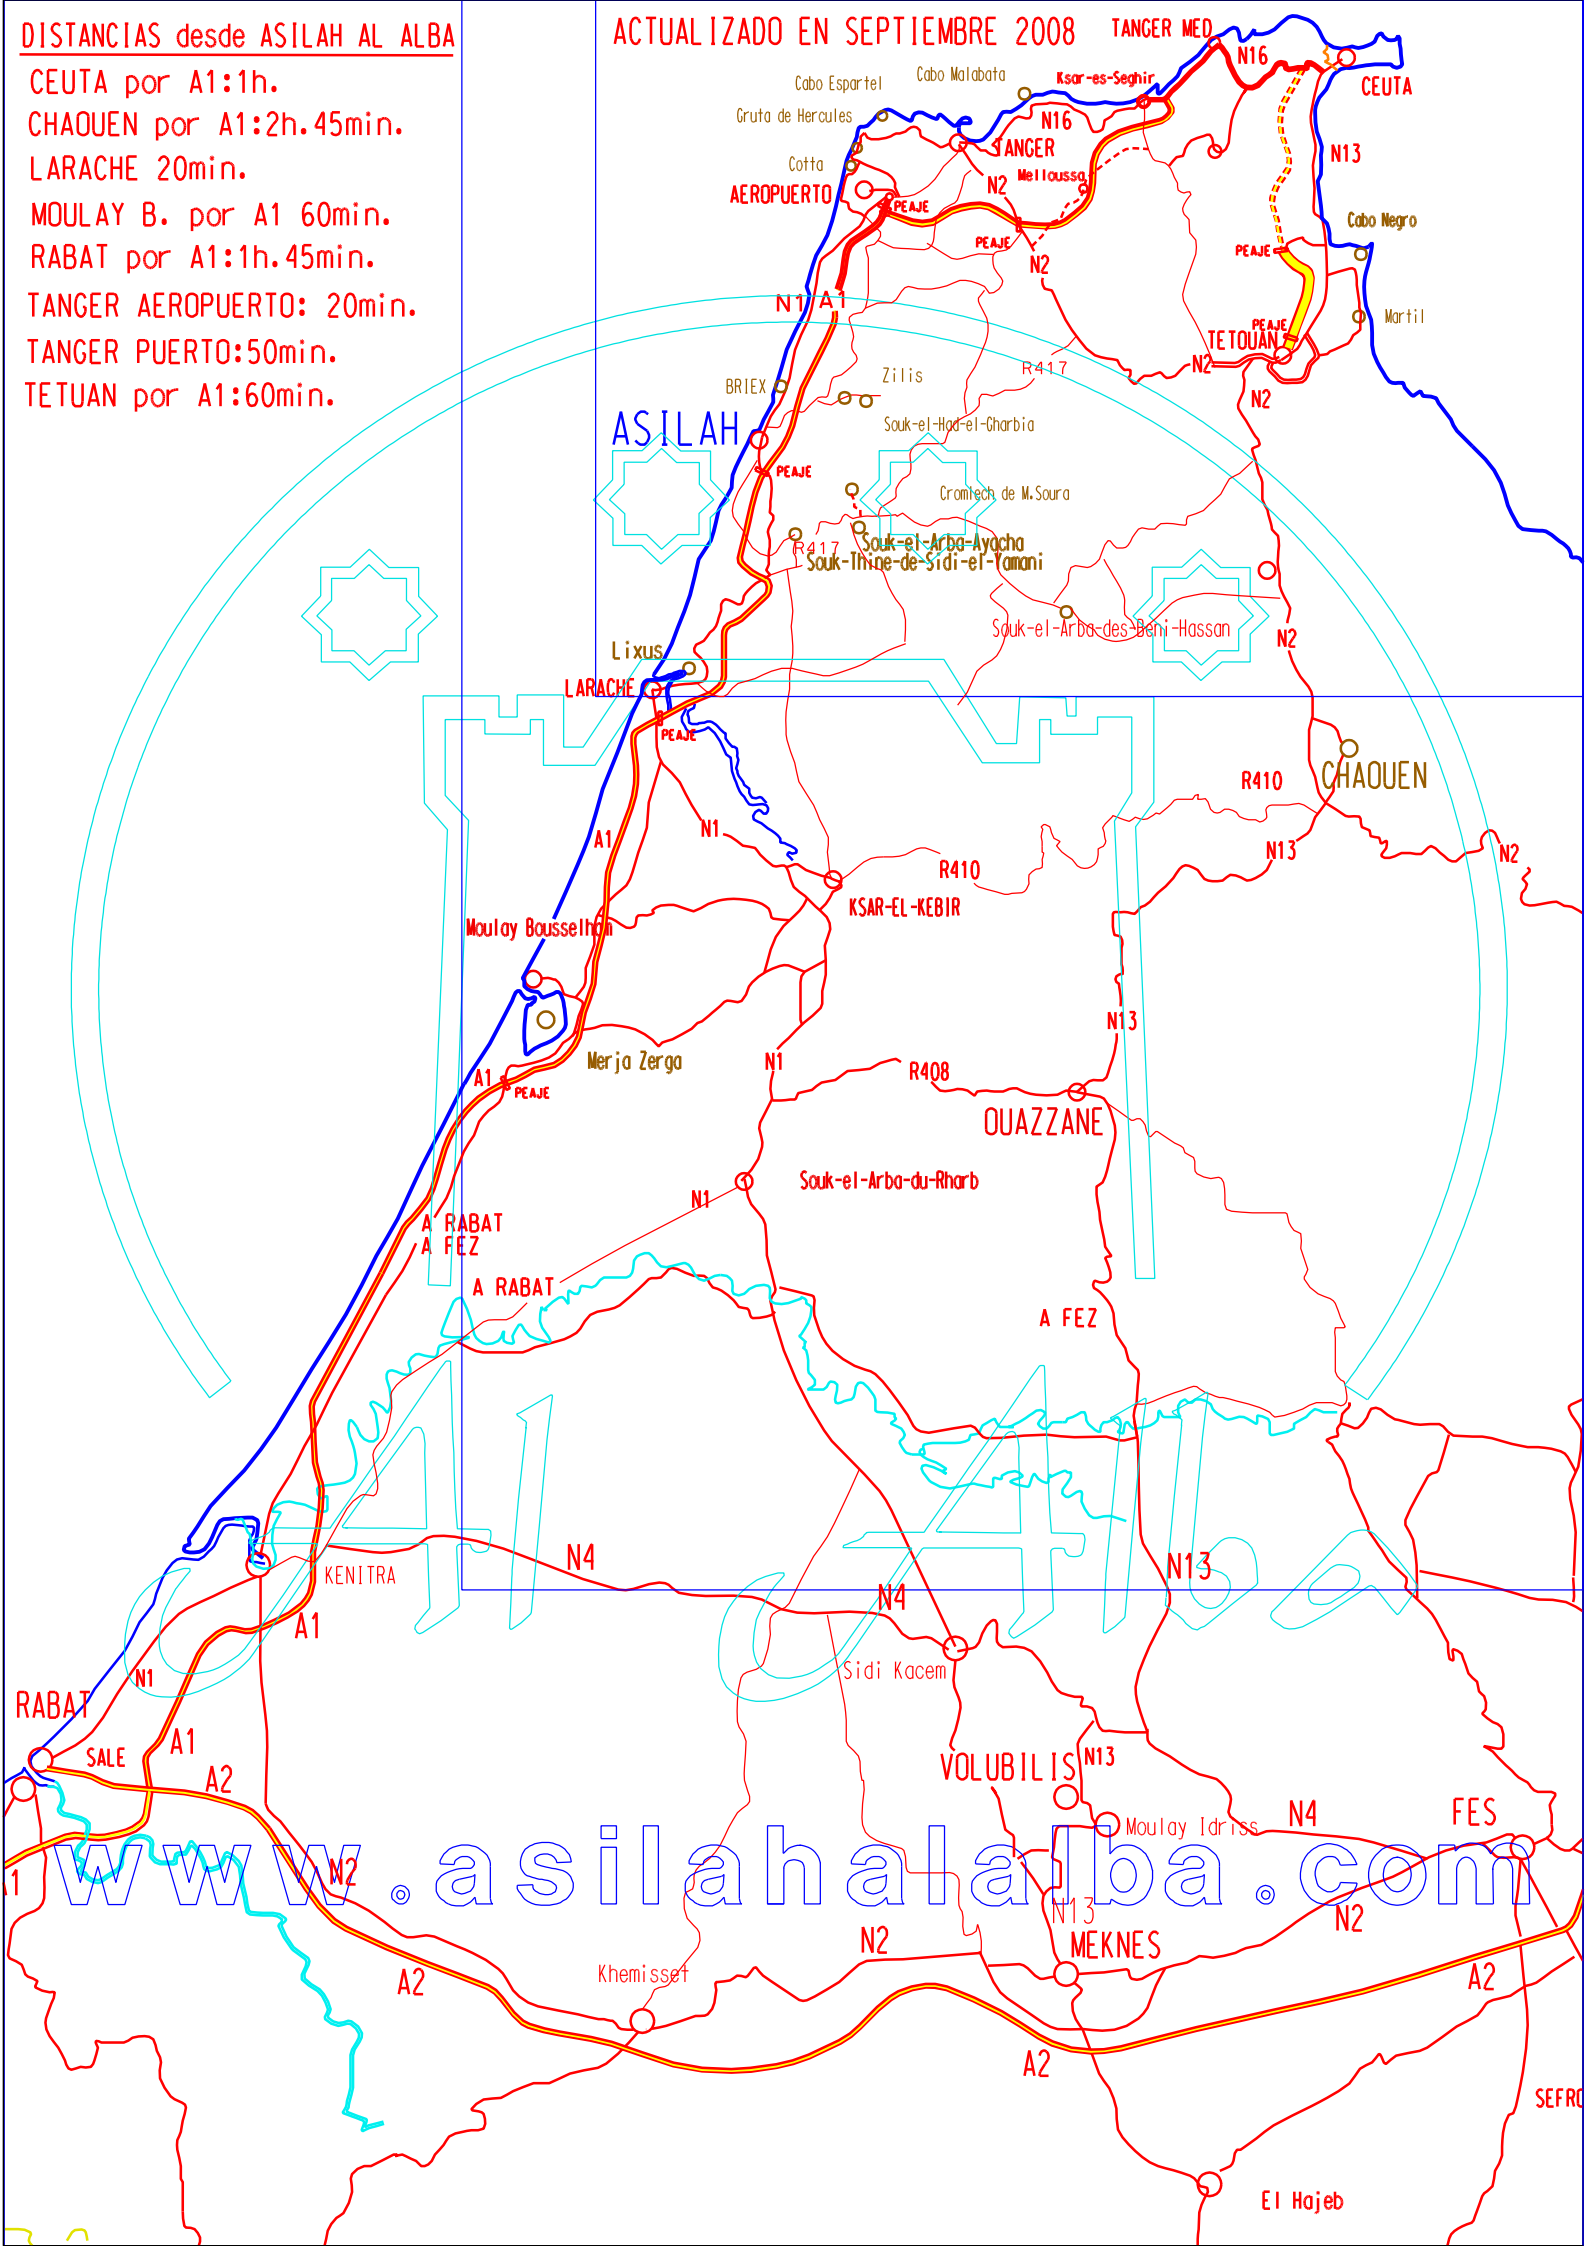

DISTANCIAS desde ASILAH AL ALBA

- CEUTA por A1:1h.
- CHAOUEN por A1:2h.45min.
- LARACHE 20min.
- MOULAY B. por A1 60min.
- RABAT por A1:1h.45min.
- TANGER AEROPUERTO: 20min.
- TANGER PUERTO:50min.
- TETUAN por A1:60min.

ACTUALIZADO EN SEPTIEMBRE 2008

TANGER MED

www.asilahalalba.com